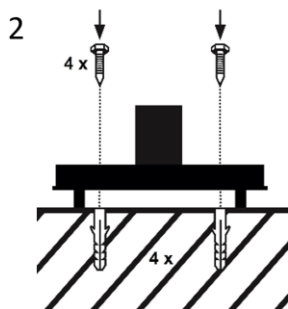

Lichttechnik

Fassung

E27
Freie
Leuchtmittelwahl

Lichtplanungsdaten

CAD
Photometrische Daten

STEP
Eulumdat auf
Anfrage

39 cm x 39 cm

Mechanik

Steuerung

Steuerbare
Leuchtmittel sind im
Handel erhältlich

Austauschbarkeit

Aufstellungshinweise

Setzen Sie die Leuchte im Betrieb nicht unnötig direkter Sonnenstrahlung aus.

Produktgruppe: Würfel Eifel bei Nacht

Leuchten dieser Produktgruppe sind in Größen von 19 cm bis 49 cm mit E27 Fassung, sowie in LED Ausführung Warmweiß, CCT und RGB CCT erhältlich.

Eine Fernbedienung [20811] ist für alle ZigBee-fähigen Leuchten separat verfügbar.

Montageanleitung

Seitliche Schrauben an der Leuchte lösen und den Leuchtkörper abheben (1).

Leuchte mit Schrauben und Dübel auf festem Untergrund befestigen (2).

Leuchtkörper aufsetzen und mit seitlichen Schrauben befestigen (3).