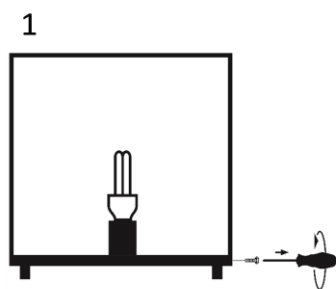

Länge x Breite [cm] 39 x 39
Höhe [cm] 39
Artikelgewicht [kg] 0,0

Elektrotechnik

Netzspannung 230V~ / 50Hz
Energieverbrauch im Betrieb max. 25W
Kabellänge 0 m
Anschluss Vorbereitet für
Erdkabel

Schutz

Schutzklasse: II
Schutzart: IP45

Steuerung

Steuerbare
Leuchtmittel sind im
Handel erhältlich

Austauschbarkeit

Aufstellungshinweise

Setzen Sie die Leuchte im Betrieb nicht unnötig direkter Sonnenstrahlung aus.

Produktgruppe: Würfel Eifel bei Nacht

Leuchten dieser Produktgruppe sind in Größen von 19 cm bis 49 cm mit E27 Fassung, sowie in LED Ausführung Warmweiß, CCT und RGB CCT erhältlich.

Eine Fernbedienung [20811] ist für alle ZigBee-fähigen Leuchten separat verfügbar.